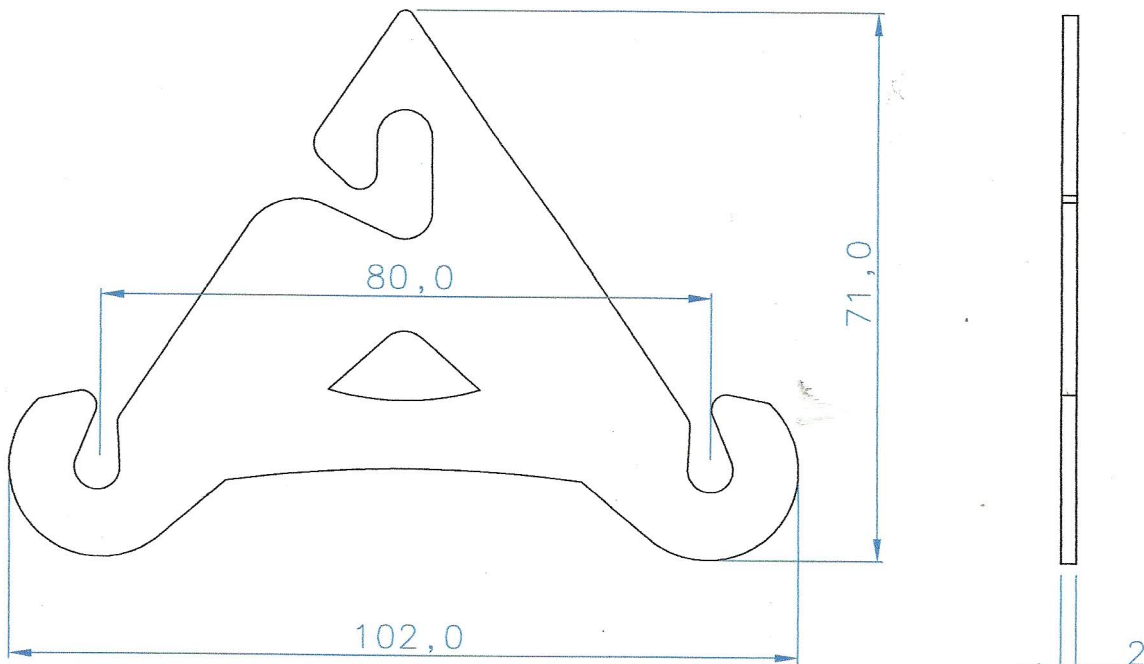

FICHA TÉCNICA

Produto	Cabide p/ Chinelos.
Material	Polipropileno
Cores Padrão	Natural e Preto
Peso	3,95 g \pm 5%
Garantia	1 ano contra defeitos de fabricação.
Dimensões Básicas	Vide desenho abaixo.

OBSERVAÇÕES

- 1) Medidas em milímetros.
- 2) Tolerância geral \pm 2%.
- 3) Sem escala.

ELABORADO POR: IVO	VISTO: <i>[Signature]</i>	DATA: 03/07/13
APROVADO POR: NELSON	VISTO: <i>[Signature]</i>	DATA: 03/07/13