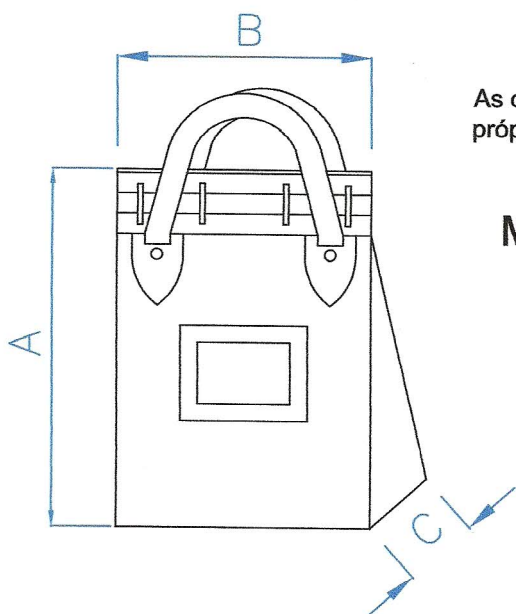

FICHA TÉCNICA

Produto	Malote para acondicionamento de documentos e valores.
Modelo	ML-"tamanho"/ "cor" (ver tabelas abaixo)
Material	Lona de Algodão.
Cores Padrão	Amarelo, Azul, Cinza, Marrom, Verde e Vermelho.(ver obs. 1)
Garantia	1 ano contra defeitos de fabricação.
Dimensões Básicas	Vide desenho abaixo.

As dimensões básicas do malote já vem definidas no próprio modelo, conforme exemplo abaixo:

ML - 4030 / VDE

Indica a cor (ver tabela)

Indica a largura (abertura) - medida "B"

Indica a altura - medida "A"

Obs.: a medida "C" equivale a aproximadamente 40% da medida "A".